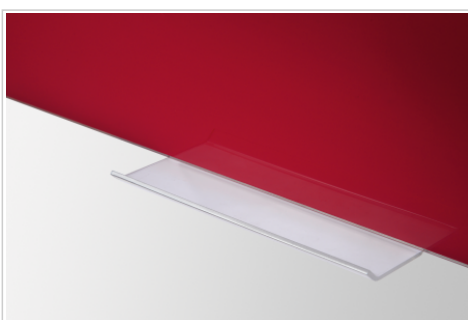

## Glastafel

40x60cm rot

- Hochwertiges rahmenloses Glasboard für die langfristige, intensive Nutzung
- Beschreibbar mit Kreidemarkern oder trocken abwischbaren Whiteboardmarkern
- Gehärtetes Sicherheitsglas und magnetische Glasoberfläche (4 mm)
- Verdeckte Wandmontage im Hoch- oder Querformat möglich
- 2 extrastarke Magnete (Durchm. 12 mm), 1 Legamaster Kreidemarkner, Montageset und Montageanleitung im Lieferumfang enthalten

- Dekoratives Glasboard mit langlebiger Glasoberfläche aus gehärtetem Sicherheitsglas für eine intensive Nutzung im Büro oder Home-Office
- Beste Schreibeigenschaften: Optimale Ergebnisse erzielen Sie mit den Kreidemarkern von Legamaster
- Magnetische Oberfläche: einfaches Anbringen von Notizen, Skizzen und Fotos
- Leicht zu reinigen: glatte, hygienische Glasoberfläche
- 25 Jahre Garantie auf die perfekte Beschreibbarkeit und Abwischbarkeit der Tafel bei Verwendung von Legamaster-Zubehör

## Spezifikationen

Verpackungsmaterial	Karton und versiegelte Folie
Oberfläche (Material/Farbe)	Sicherheitsglas / Rot
Magnetisch	Ja
Artikel Maße	600 x 400 x 4 mm
Auf Rollstativ	Nein
Rollen	Nein
Anzahl Rollen	0
Doppelseitig	Nein
Gewicht pro m2	12.00 kg
Aufbautyp	Wandmontage (unsichtbar)
Im Lieferumfang enthalten	Marker, Montagematerialien, Magnete
Produktgarantie	2 Jahre
Oberflächengarantie	25 Jahre